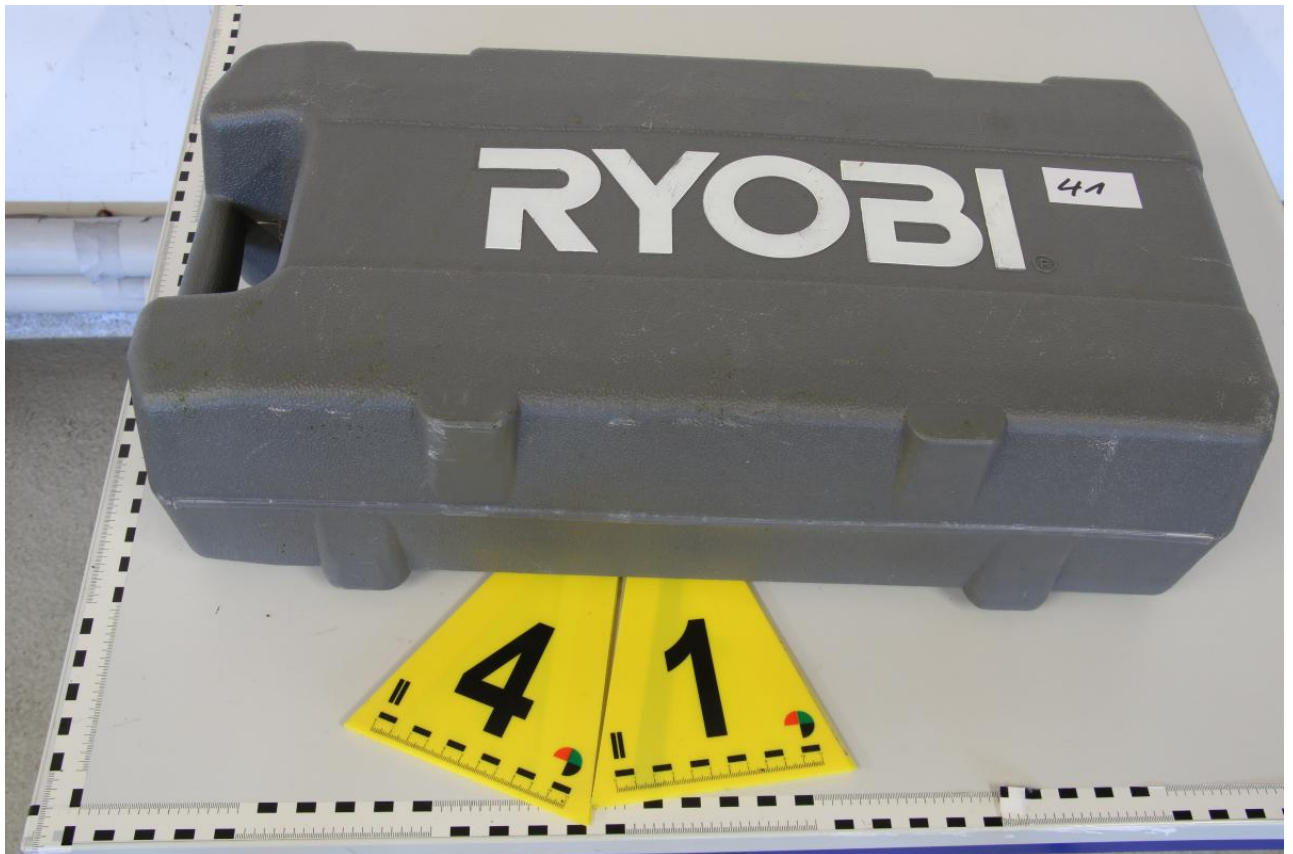

Bildbeschreibung: Nr.40) Werkzeugkoffer schwarz mit EINHELL elekt. Schlagschrauber ( 2011/11 EB036556)

Bildbeschreibung: Inhalt von Nr.40) Werkzeugkoffer schwarz mit EINHELL elekt. Schlagschrauber ( 2011/11 EB036556)