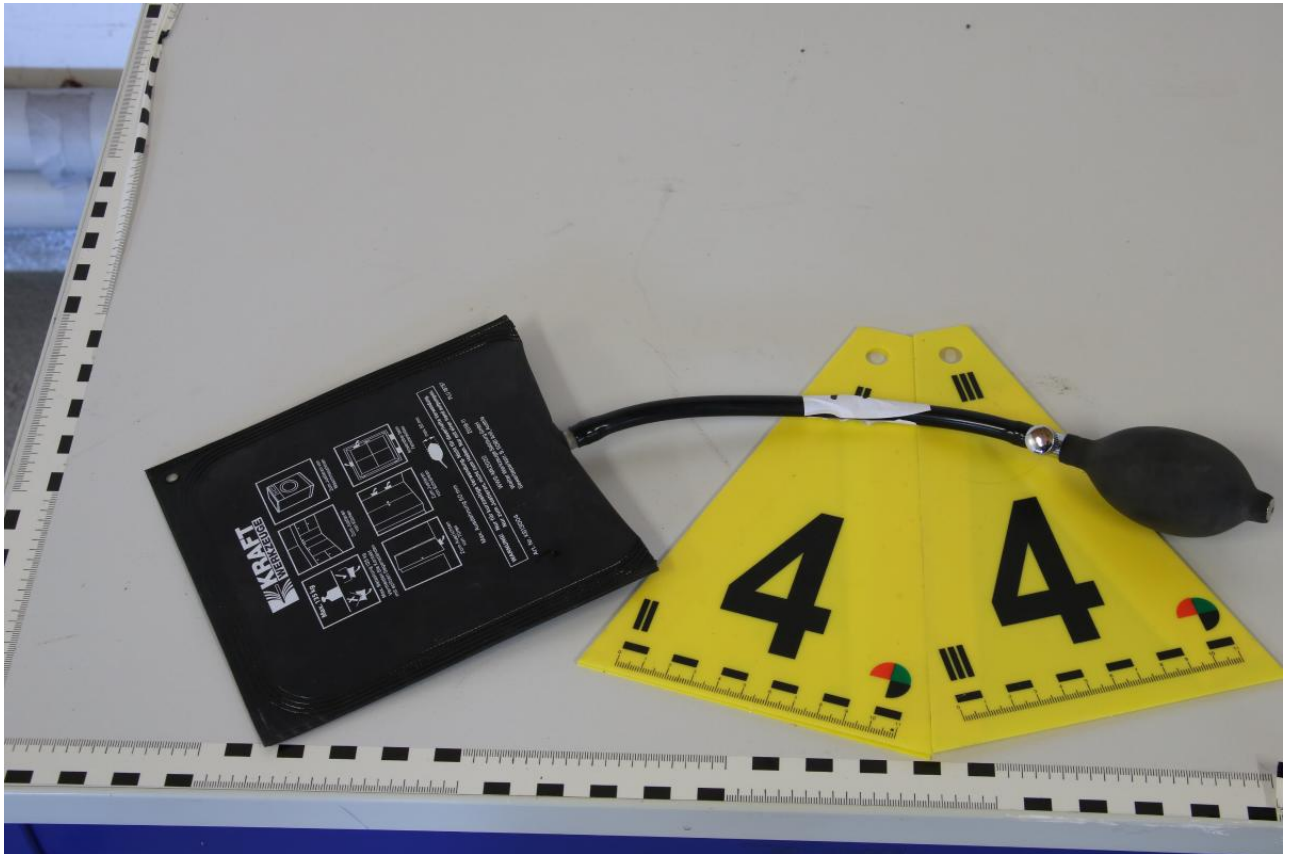

Bildbeschreibung: Inhalt von Nr.43) schwarzer Stofftasche GOCOM mit diverser Inhalt - 3x grüne Walkietalkie Firma GOCOM - 2x schwarze Walkietalkie Firma X4 Tech - 2x schwarze Ladestation GOCOM - 3x Sprechgarnituren und Bedienanleitung

Bildbeschreibung: Nr.44) schwarzes Kraftwerkzeug "Pumpkissen" (WWS-MK2020)