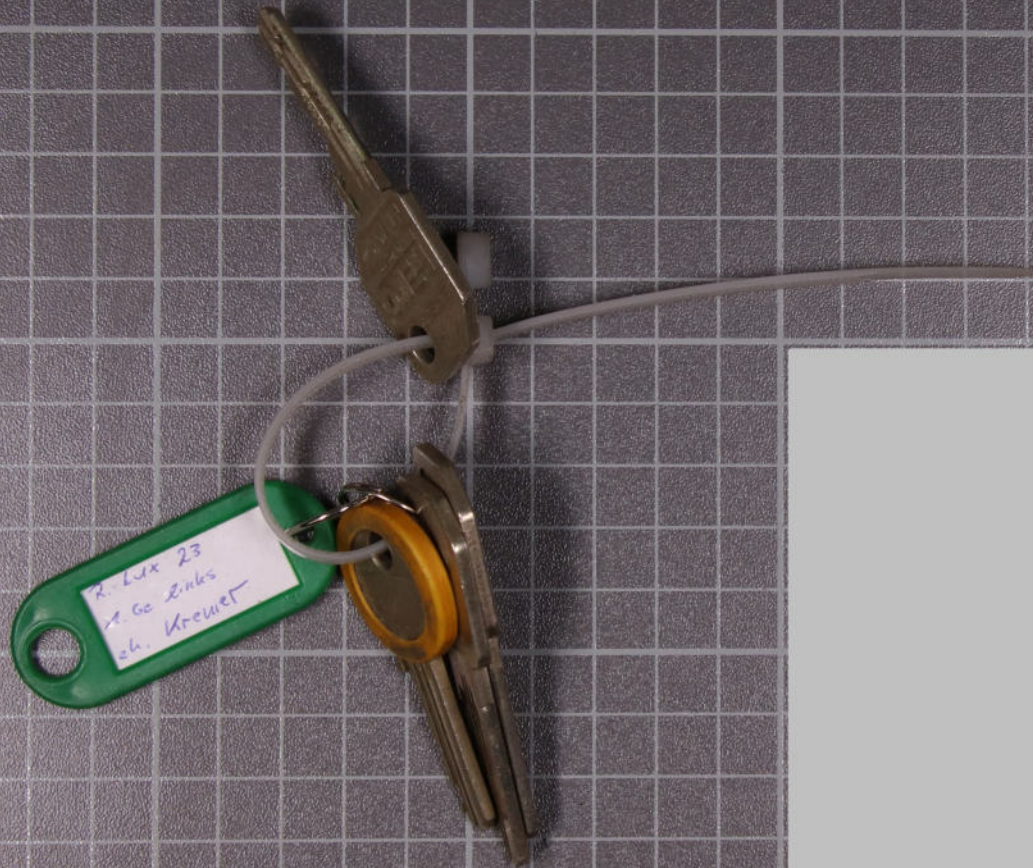

R. Lux 23
R. Ge Links
ch. KREMER