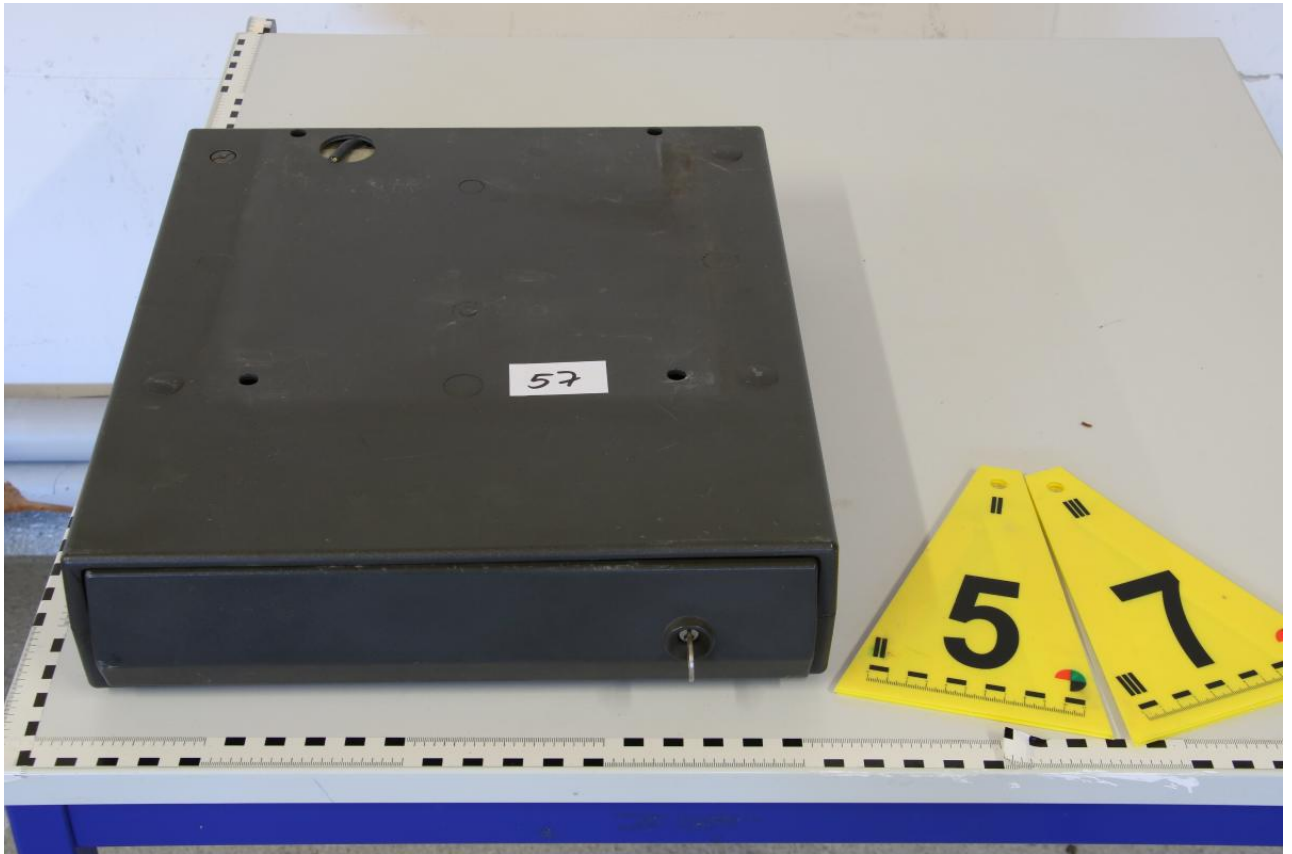

Bildbeschreibung: Inhalt von Nr.56) elektr. Kassensystem SHARP XE-A137 mit Ladekabel (S.N.: 83004165)

Bildbeschreibung: Nr.57) Kasseneinsatz mit Schlüssel (noNAME)