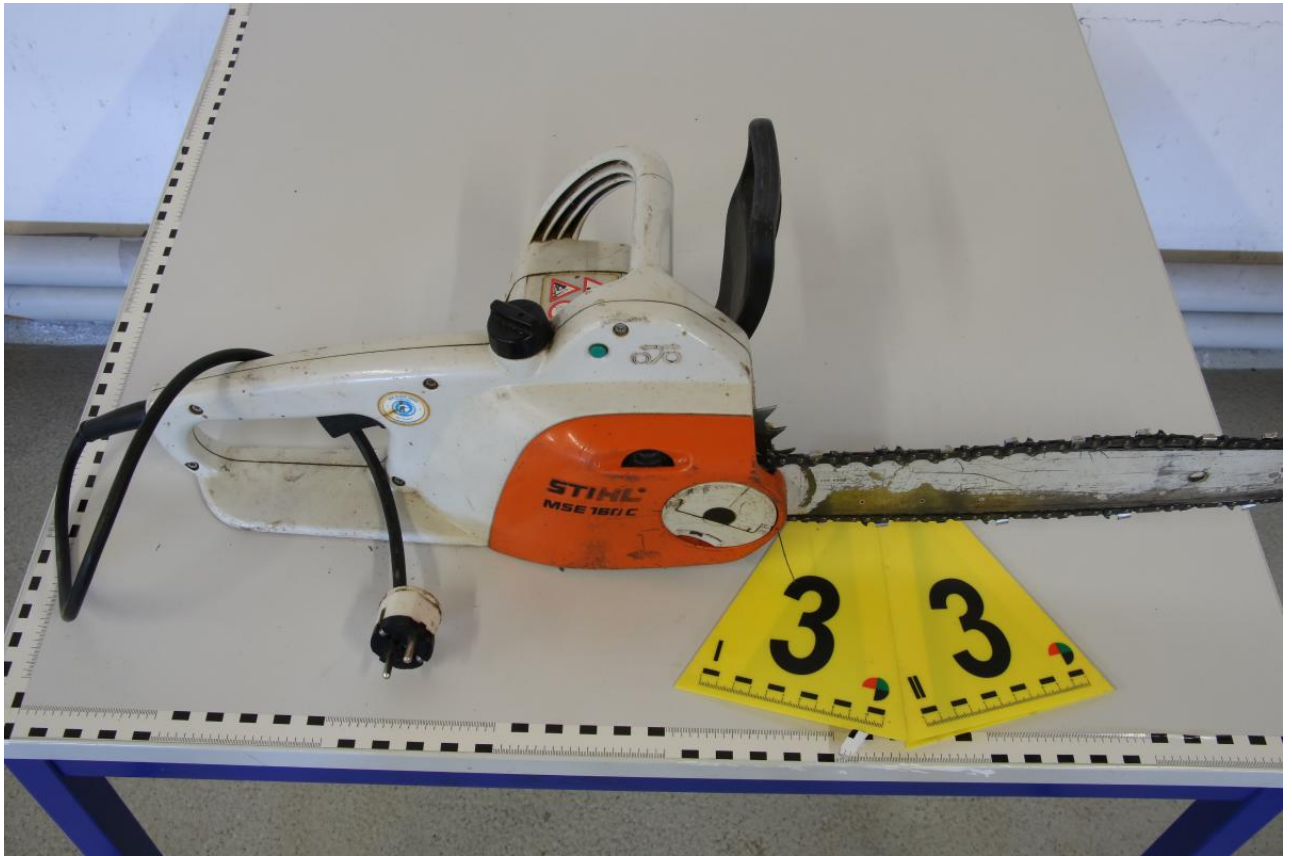

Bildbeschreibung: Nr.27) Akku GARDENA (14903 20)

Bildbeschreibung: Nr.28) Ladestation DeWalt DCB115

Bildbeschreibung: Nr.29) Akku Astschere mit Akku - no Name (298TV)

Bildbeschreibung: Nr.30) Elektroschlagschrauber mit Kabel (ASB53-1 / C048187) Firma FEIN

Bildbeschreibung: Nr.31) Ladestation Akku von GÜDE mit Kabel

Bildbeschreibung: Nr.32) Werkzeugkoffer VOLTEC Multiwerkzeugzubehör- Set , 9-teilig

Bildbeschreibung: Inhalt von Nr.32) Werkzeugkoffer VOLTEC Multiwerkzeugzubehör- Set , 9-teilig