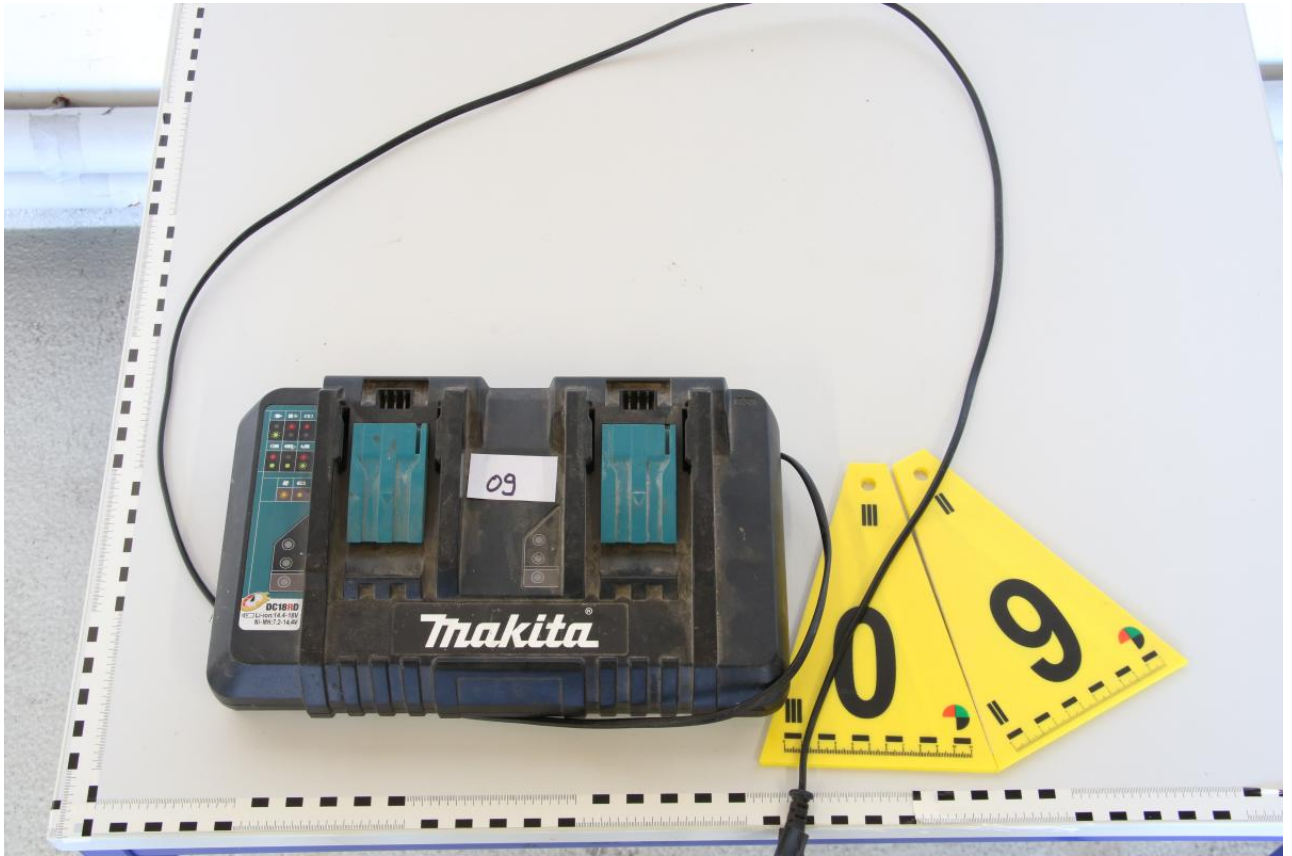

Bildbeschreibung: Nr.08) Makita Werkzeugkoffer mit Akku (C810L55-7) und Ladegerät (630677G3), diverse. Kleinteile

Bildbeschreibung: Nr.09) Makita Ladestation DC18RD für zwei Akkus (630868D6)