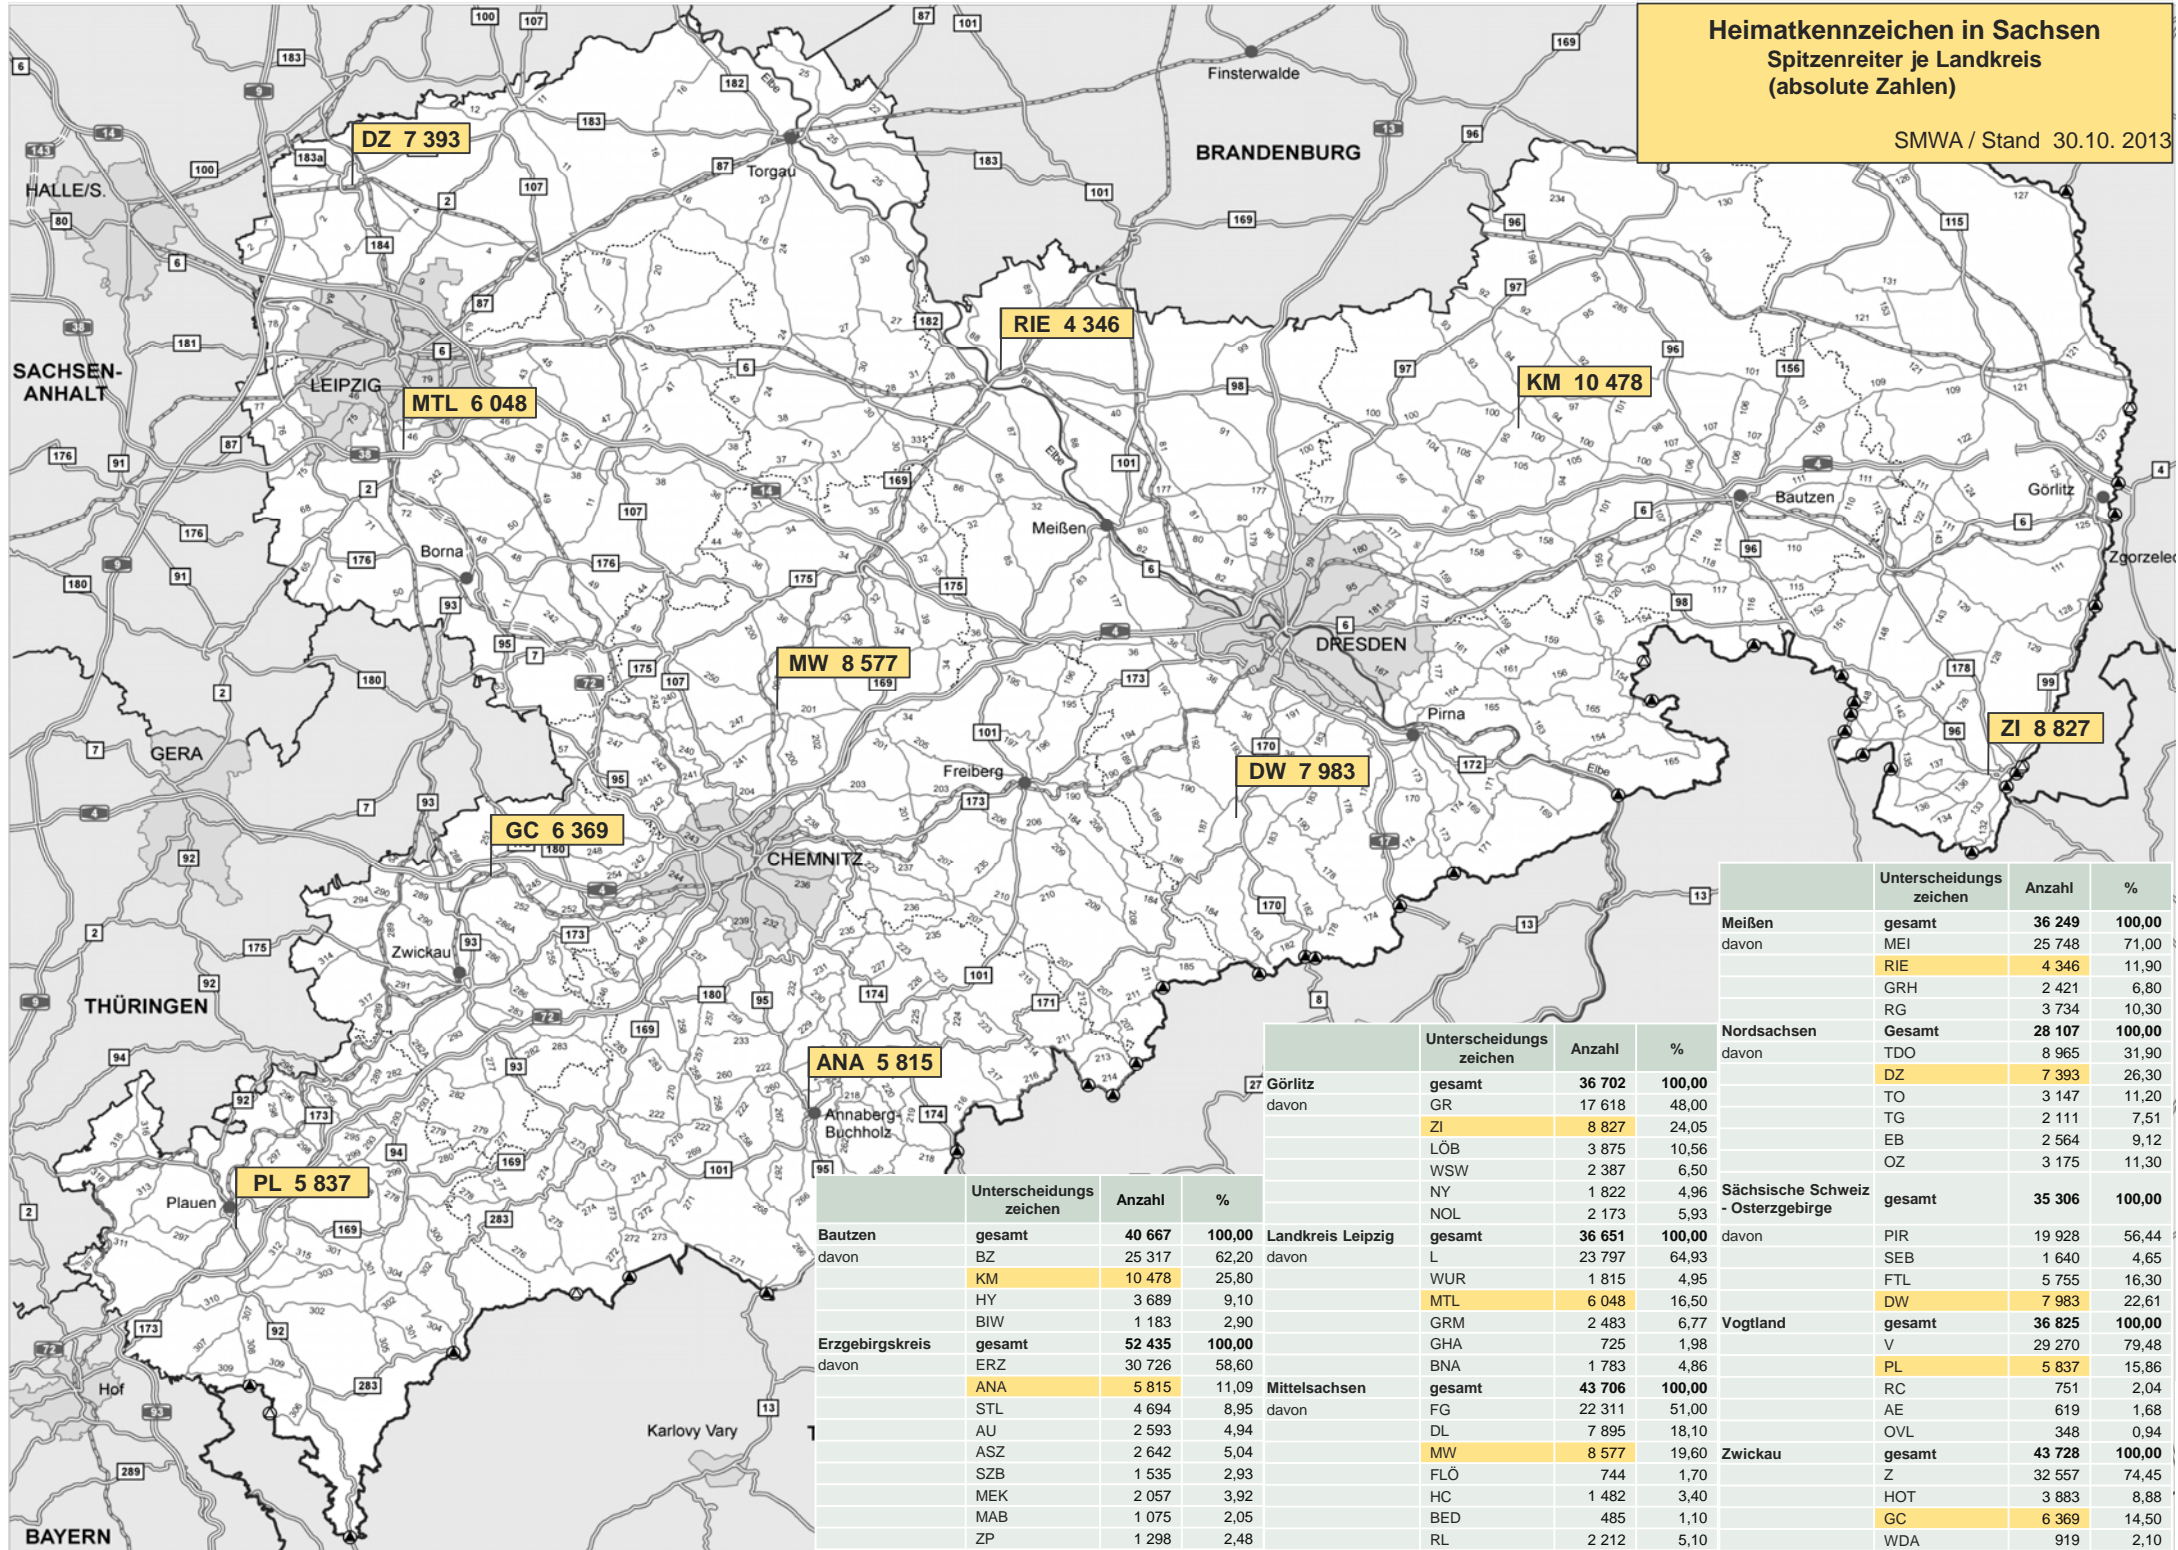

Heimatkennzeichen in Sachsen Spitzenreiter je Landkreis (absolute Zahlen)

SMWA / Stand 30.10.2013

	Unterscheidungszeichen	Anzahl	%
Bautzen	gesamt	40 667	100,00
	BZ	25 317	62,20
davon	KM	10 478	25,80
	HY	3 689	9,10
Erzgebirgskreis	gesamt	52 435	100,00
	ERZ	30 726	58,60
davon	ANA	5 815	11,09
	STL	4 694	8,95
	AU	2 593	4,94
	ASZ	2 642	5,04
	SZB	1 535	2,93
	MEK	2 057	3,92
	MAB	1 075	2,05
	ZP	1 298	2,48

	Unterscheidungszeichen	Anzahl	%
Landkreis Leipzig	gesamt	36 651	100,00
	L	23 797	64,93
davon	WUR	1 815	4,95
	MTL	6 048	16,50
Mittelsachsen	gesamt	43 706	100,00
	FG	22 311	51,00
davon	DL	7 895	18,10
	MW	8 577	19,60
	FLÖ	744	1,70
	HC	1 482	3,40
	BED	485	1,10
RL	2 212	5,10	

	Unterscheidungszeichen	Anzahl	%
Meißen	gesamt	36 249	100,00
	MEI	25 748	71,00
davon	RIE	4 346	11,90
	GRH	2 421	6,80
Nordsachsen	gesamt	28 170	100,00
	TDO	8 965	31,90
davon	DZ	7 393	26,30
	TO	3 147	11,20
Sächsische Schweiz - Ostergebirge	gesamt	35 306	100,00
	PIR	19 928	56,44
davon	SEB	1 640	4,65
	FTL	5 755	16,30
Vogtland	gesamt	36 825	100,00
	V	29 270	79,48
davon	PL	5 837	15,86
	RC	751	2,04
Zwickau	gesamt	43 728	100,00
	Z	32 557	74,45
davon	HOT	3 883	8,88
	GC	6 369	14,50
WDA	919	2,10	